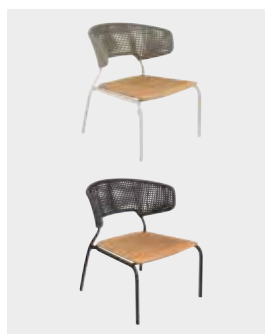

**mindoo 101**

**Lounge chair · Stackable**

Width	72,5 cm / 28.5 inches
Depth	72 cm / 28.3 inches
Height	78 cm / 30.7 inches
Seat height	39 cm / 15.4 inches
Item no:	
30054-010-591	Frame: Light Grey <span style="display: inline-block; width: 10px; height: 10px; background-color: #d3d3d3; border: 1px solid #000;"></span>
	Rope: Beige Brown <span style="display: inline-block; width: 10px; height: 10px; background-color: #d2b48c; border: 1px solid #000;"></span>
101054-558	Cushion: ML00558 <span style="display: inline-block; width: 10px; height: 10px; background-color: #6b8e23; border: 1px solid #000;"></span>
30054-070-592	Frame: Dark Grey <span style="display: inline-block; width: 10px; height: 10px; background-color: #34495e; border: 1px solid #000;"></span>
	Rope: Dark Grey <span style="display: inline-block; width: 10px; height: 10px; background-color: #34495e; border: 1px solid #000;"></span>
101054-481	Cushion: ML00481 <span style="display: inline-block; width: 10px; height: 10px; background-color: #34495e; border: 1px solid #000;"></span>
Frame	Aluminium
Seat	Teak from certified forests