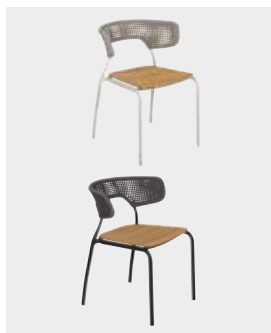

**mindoo 101**

**Dining chair · Stackable**

Width	58 cm / 22.8 inches
Depth	57 cm / 22.4 inches
Height	77 cm / 30.3 inches
Seat height	47 cm / 18.5 inches
Item no:	
30017-010-591	Frame: Light Grey <span style="display: inline-block; width: 10px; height: 10px; background-color: #d3d3d3; border: 1px solid #000;"></span>
	Rope: Beige Brown <span style="display: inline-block; width: 10px; height: 10px; background-color: #d2b48c; border: 1px solid #000;"></span>
101017-558	Cushion: ML00558 <span style="display: inline-block; width: 10px; height: 10px; background-color: #6b8e23; border: 1px solid #000;"></span>
30017-070-592	Frame: Dark Grey <span style="display: inline-block; width: 10px; height: 10px; background-color: #34495e; border: 1px solid #000;"></span>
	Rope: Dark Grey <span style="display: inline-block; width: 10px; height: 10px; background-color: #34495e; border: 1px solid #000;"></span>
101017-481	Cushion: ML00481 <span style="display: inline-block; width: 10px; height: 10px; background-color: #34495e; border: 1px solid #000;"></span>
Frame	Aluminium
Seat	Teak from certified forests